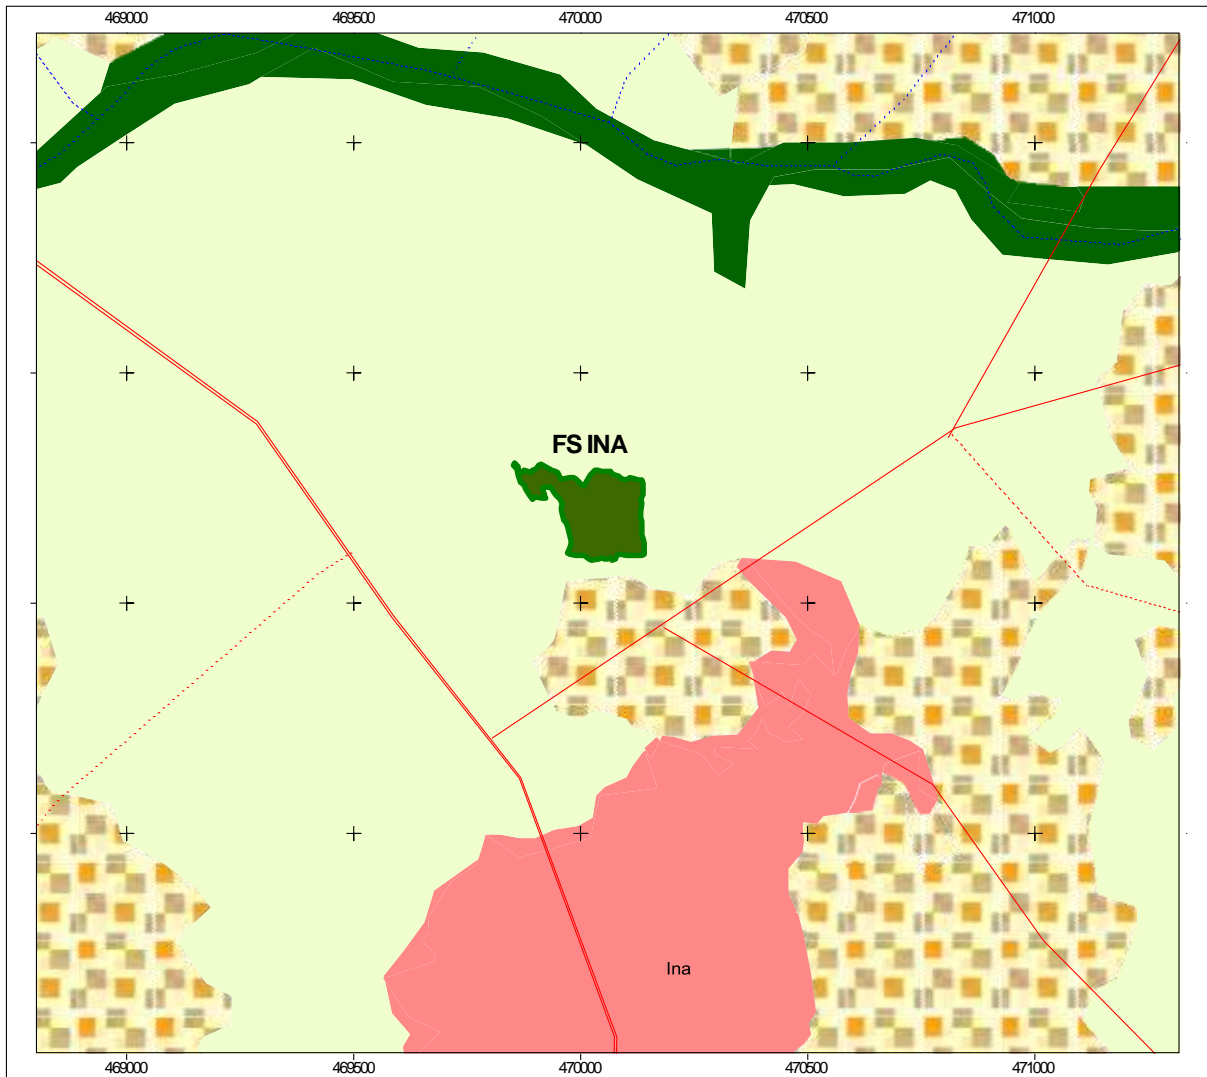

DEPARTEMENT DU BORGOU
 COMMUNE DE BEMBEREKE
VILLAGE DE INA : Forêt sacrée Sinatabé

Source : Image SPOT 2010

- Forêt sacrée
- Forêt galerie
- Forêt claire et savane boisée
- Savane arborée et arbustive
- Plantation
- Champs et jachères
- Agglomération
- Route principale
- Route principale

Réalisation : Daniel TOSSOU, Juillet 2012

Figure 3: Localisation de la forêt sacrée Sinatabé